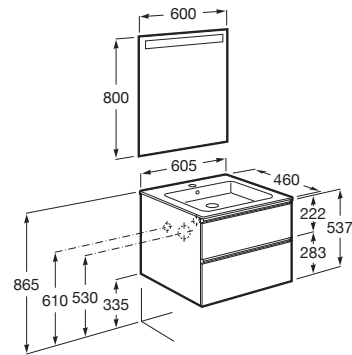

THE GAP

Pack (mueble base de dos cajones, lavabo central y espejo LED)

MEDIDAS

Longitud	605 mm
Anchura	460 mm
Altura	537 mm

COLORES Y ACABADOS

548 Azul mate

PVPR (IVA INCLUIDO)

623,15 €

DIBUJOS TÉCNICOS

CARACTERÍSTICAS

PACK - Conjunto de mueble base de dos cajones con lavabo en posición central y espejo Eidos con luz LED integrada en la parte superior. No incluye patas ni grifería.

Espejo / Iluminación: Integrada en el espejo
Espejo / Número de luces: 1
Espejo / Tipo de luz: Led
Espejo / Índice de Protección de la luz: IP 44
Forma lavabo: Cuadrado
Instalación de la grifería: En el lavabo
Lavabo / Agujeros para grifería: 1 Agujero en el centro
Lavabo / Posición de la repisa: A ambos lados
Lavabo / Repisa integrada
Material / Lavabo: Porcelana
Material / Marco del espejo: Aluminio, Vidrio templado
Material / Mueble base: Tablero de partículas
Medidas / Espejo / Altura (mm): 800
Medidas / Espejo / Longitud (mm): 600
Medidas / Lavabo y mueble / Altura (mm): 537
Medidas / Lavabo y mueble / Anchura (mm): 460
Medidas / Lavabo y mueble / Longitud (mm): 605
Mueble base / Combinación de puertas y cajones: 2 Cajones
Mueble base / Estructura: Cajones
Mueble base / Separadores internos
Mueble base / Sistema de apertura y cierre: Cajones con cierre amortiguado
Mueble base / Tipo de puerta: Corredera
Posición del lavabo: Central
Posición del toallero: Izquierda
Tipo de instalación: Suspendido, Suspendido con patas